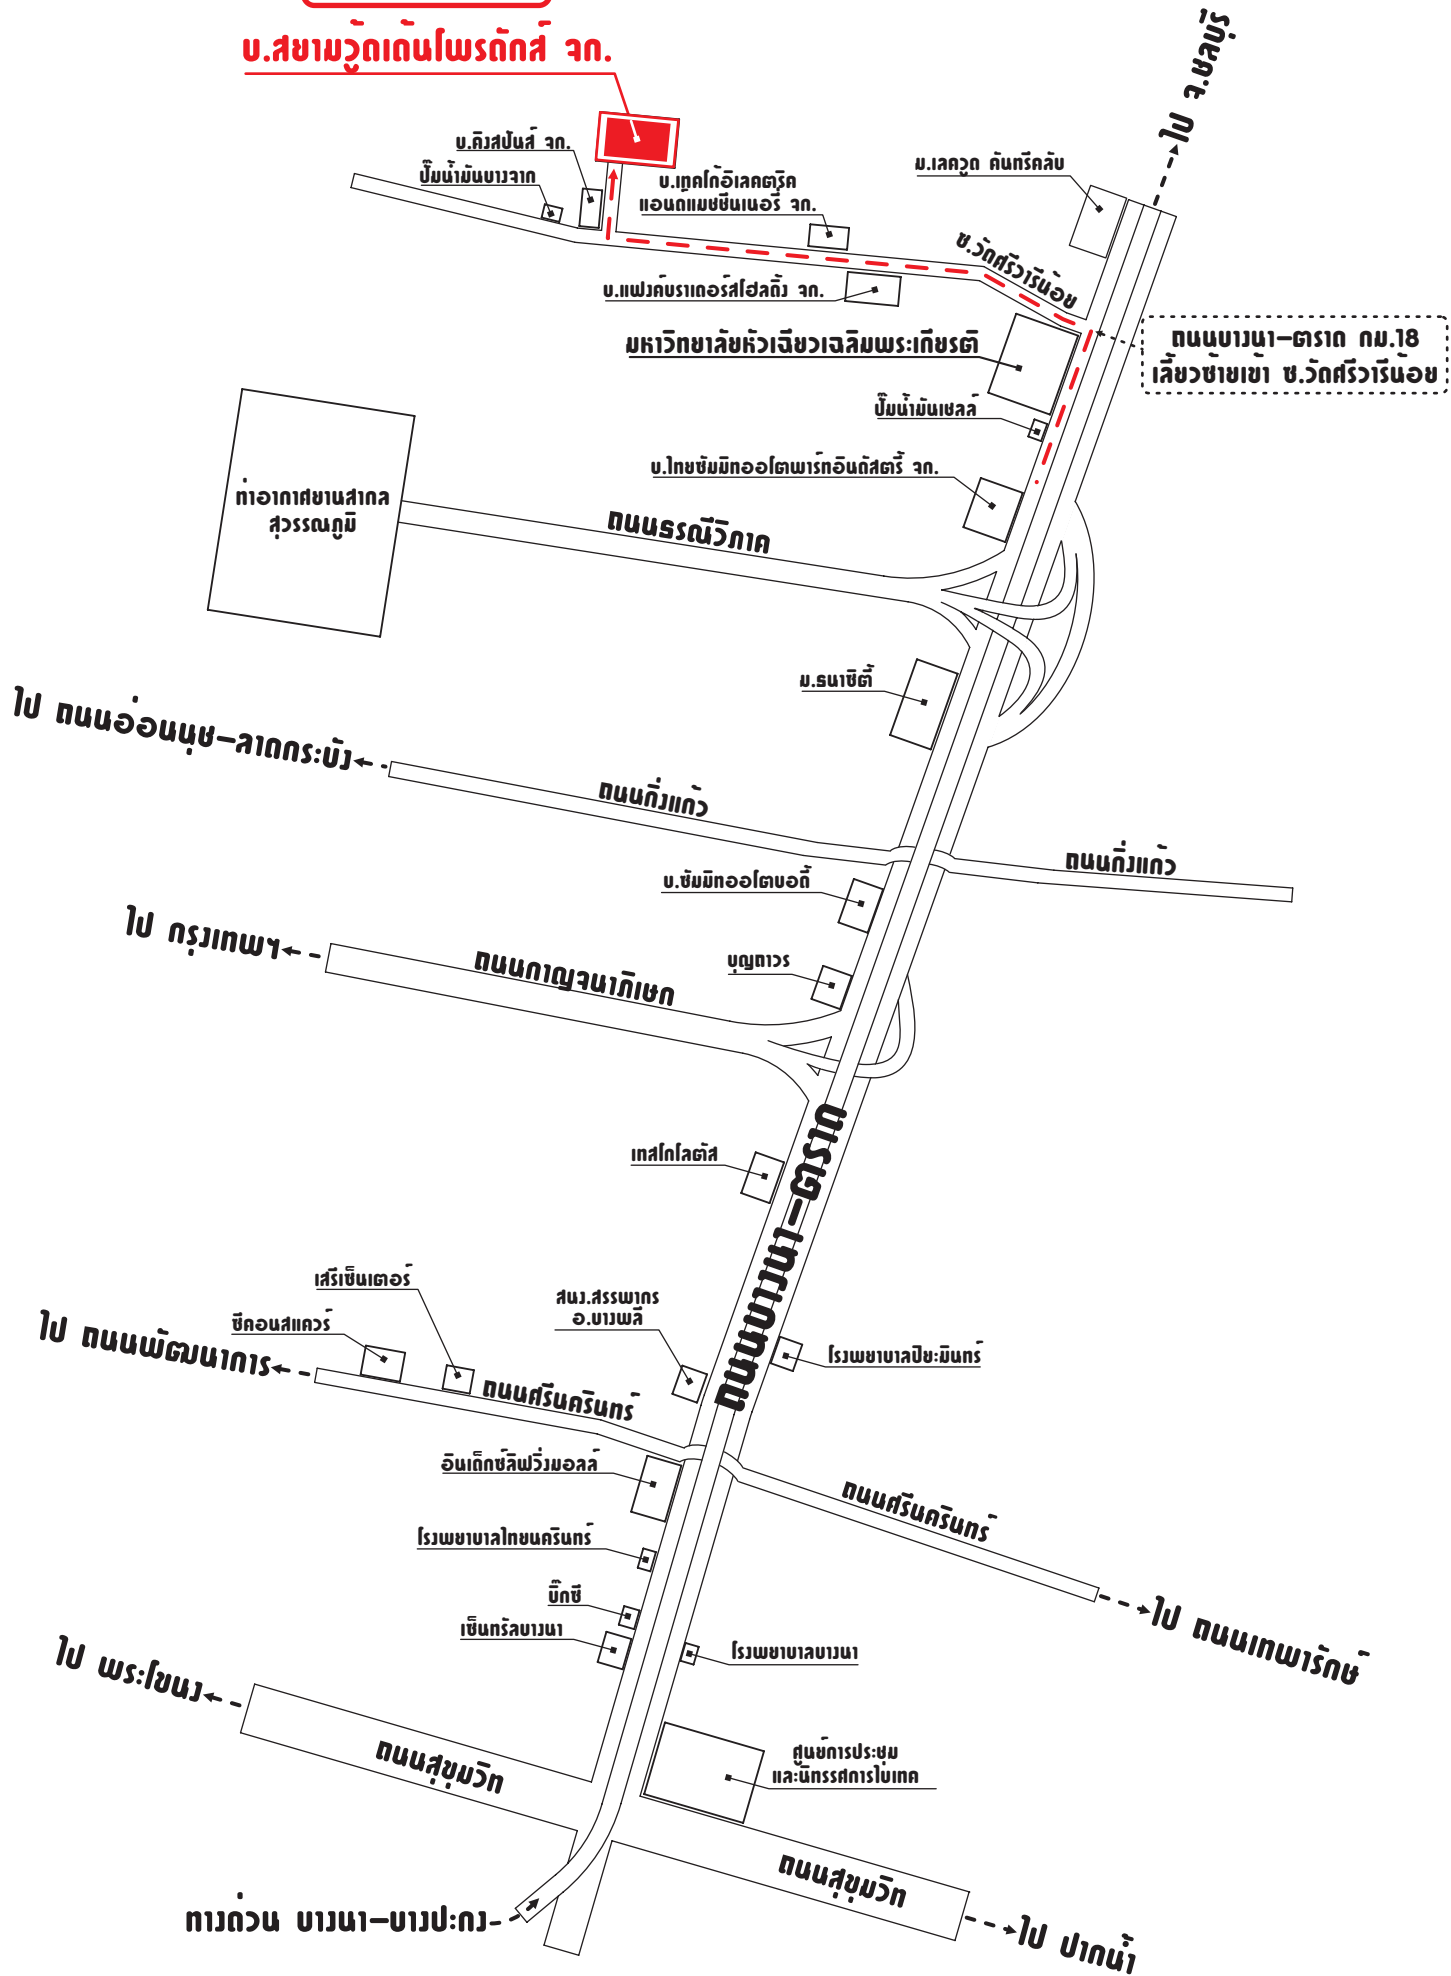

บ.สยามวู้ดเด็นไพเรติกส์ จก.

ถนนบางนา-ตราด กม.18 เลี้ยวซ้ายเขา บ.วัดศรีวารีน้อย